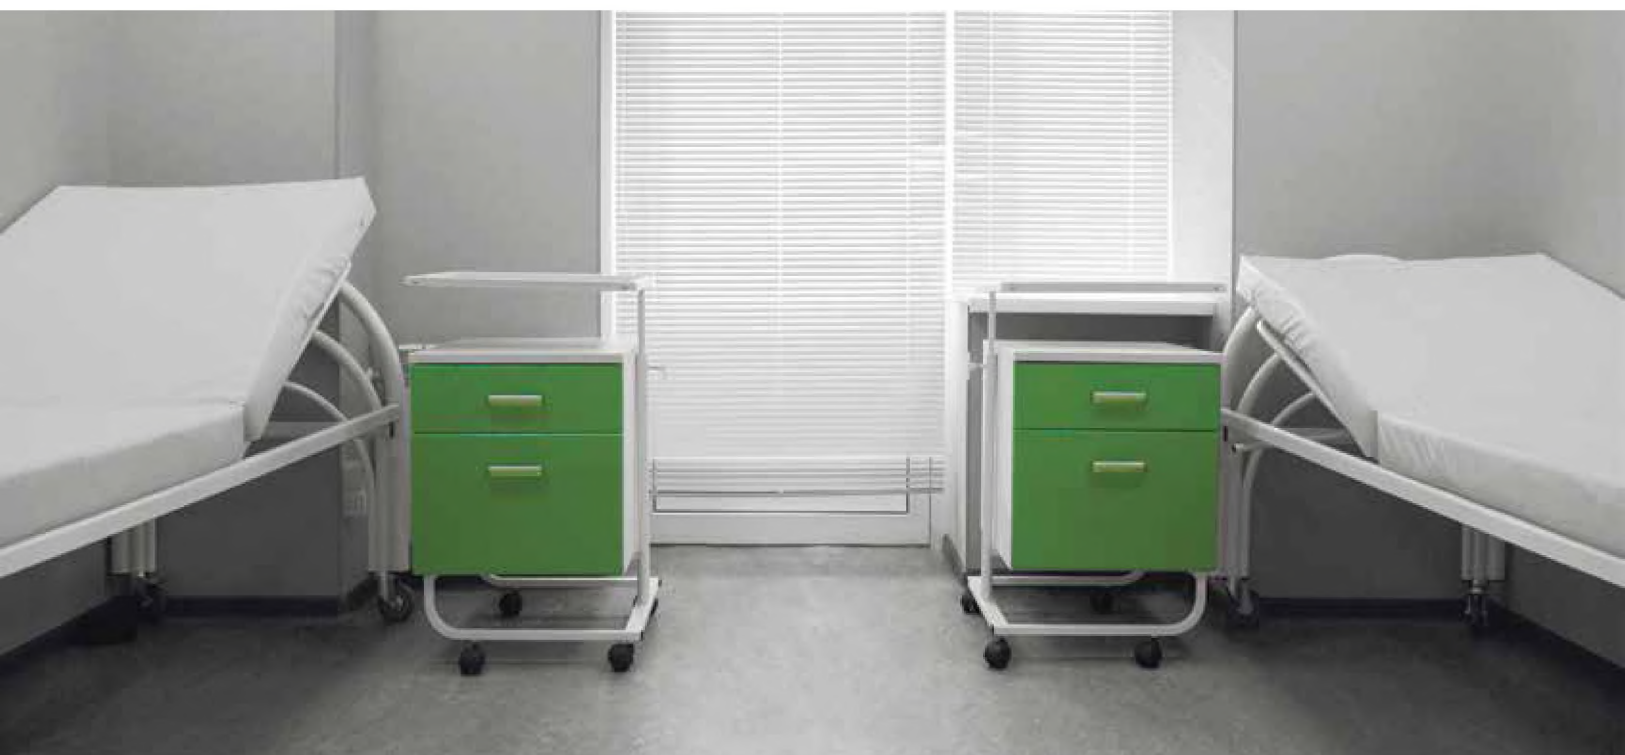

Тумба прикроватная

Артикул	TM.13.00*
Ширина	580 мм
Глубина	500 мм
Высота	785-1110 мм
*Серия «ЭКОНОМ»