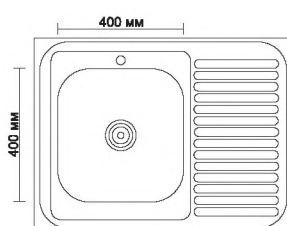

### Стол лабораторный с мойкой

Артикул	СЛМ.01.01
Ширина	600 мм
Глубина	600 мм
Высота	850 мм

- Мойка врезная круглая

### Стол лабораторный с мойкой

Артикул	СЛМ.02.02
Ширина	1200 мм
Глубина	655 мм
Высота	850 мм

- Мойка накладная прямоугольная 2-х чашевая или 1-но чашевая с сушилкой

### Стол лабораторный с мойкой

Артикул	СЛМ.02.00
Ширина	855 мм
Глубина	655 мм
Высота	850 мм

- Мойка накладная прямоугольная 2-х чашевая или 1-но чашевая с сушилкой