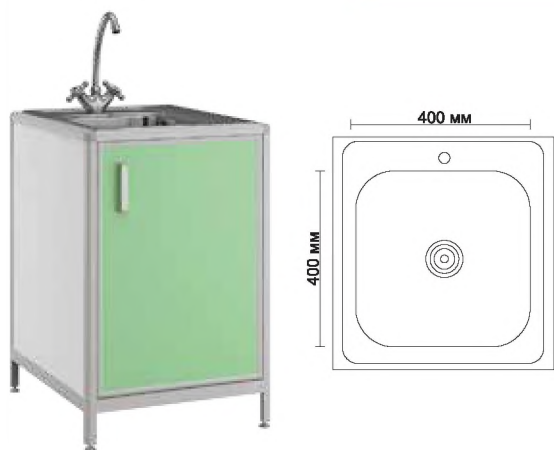

Столы лабораторные с мойкой

Стол лабораторный с мойкой

Артикул	СЛМ.01.00
Ширина	555 мм
Глубина	655 мм
Высота	850 мм

- Мойка накладная прямоугольная