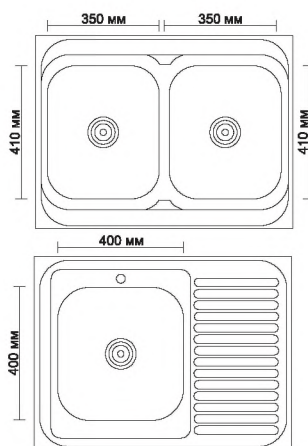

### Стол лабораторный с мойкой

Артикул	СЛМ.01.00
Ширина	555 мм
Глубина	655 мм
Высота	850 мм

- Мойка накладная прямоугольная

### Стол лабораторный с мойкой

Артикул	СЛМ.01.01
Ширина	600 мм
Глубина	600 мм
Высота	850 мм

- Мойка врезная круглая

### Стол лабораторный с мойкой

Артикул	СЛМ.02.02
Ширина	1200 мм
Глубина	655 мм
Высота	850 мм

- Мойка накладная прямоугольная 2-х чашевая или 1-но чашевая с сушилкой