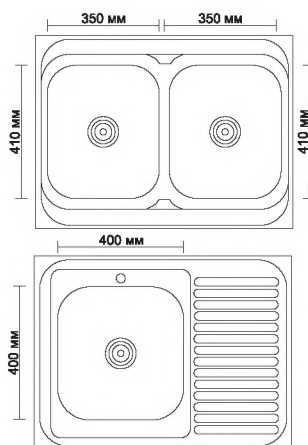

### Стол лабораторный с мойкой

Артикул	СЛМ.01.00
Ширина	555 мм
Глубина	655 мм
Высота	850 мм

- Мойка накладная прямоугольная

### Стол лабораторный с мойкой

Артикул	СЛМ.01.01
Ширина	600 мм
Глубина	600 мм
Высота	850 мм

- Мойка врезная круглая

### Стол лабораторный с мойкой

Артикул	СЛМ.02.02
Ширина	1200 мм
Глубина	655 мм
Высота	850 мм

- Мойка накладная прямоугольная 2-х чашевая или 1-но чашевая с сушилкой

### Стол лабораторный с мойкой

Артикул	СЛМ.02.00
Ширина	855 мм
Глубина	655 мм
Высота	850 мм

- Мойка накладная прямоугольная 2-х чашевая или 1-но чашевая с сушилкой